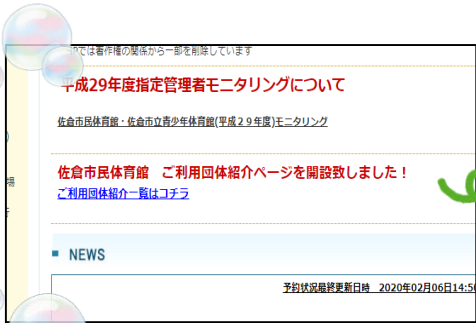

HPでも団体紹介ページを設置しています！

掲載する流れ

- ①専用用紙(事務室にあります)に必要事項を記入する
- ②事務室に提出する
- ③スタッフが確認後入力し、HPに掲載される！！

市民体育館HPの
団体紹介ページを
ご覧になった上での
問合せもありますので、
是非ご活用ください！！