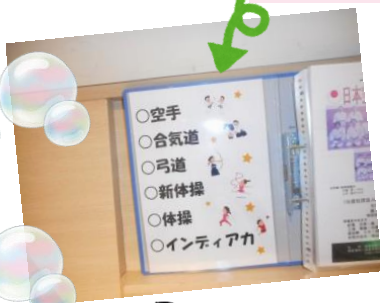

各団体様の会員募集を 掲示しています！！

玄関ロビーにて、(体育館利用問わずに)会員募集されている
団体様のパンフレットを置いてあります！
ご興味がある種目の教室も募集しているかも？！是非ご覧ください！！

種目別に紹介しているファイルが違います★
ペラペラめくってみると発見がありますよ！

※貼り出しルール

- ①A4サイズ・縦向き
- ②3ヶ月ずつに情報に変更がないか確認します

もし紹介したい団体様がいらっしゃいましたら、
窓口までお声掛けください！！