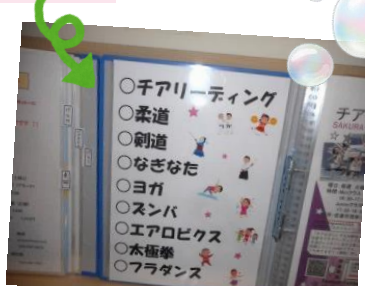

各団体様の会員募集を 掲示しています！！

玄関ロビーにて、(体育館利用問わずに)会員募集されている
団体様のパンフレットを置いてあります！
ご興味がある種目の教室も募集しているかも？！是非ご覧ください！！

種目別に紹介しているファイルが違います★
ペラペラめくってみると発見がありますよ！

※貼り出しルール

- ①A4サイズ・縦向き
- ②3ヶ月ずつに情報に変更がないか確認します

もし紹介したい団体様がいらっしゃいましたら、
窓口までお声掛けください！！